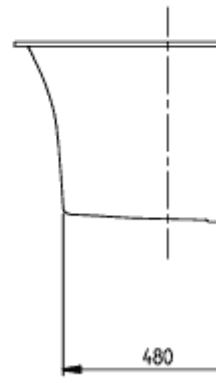

SQUARO EDGE 12 BADKAR OVAL

PRODUKTINFORMATION

Artikeltitel	Villeroy & Boch Squaro Edge 12 Badkar, 1800 x 800 mm, Vit Alpin
Artikelnummer	UBQ180SQE7DV-01
Montering / monteringsstyp	Inbyggd
Leveransomfattning	Ovalt badkar, 1 x st. , 2 x Stödrum för badkar (självhäftande), justerbar 130–180 mm, 2 st. Utökat utlopp och bräddavlopp (krompläterat och vitt), 1 x st.
Längd i mm	1800
Bredd i mm	800
Höjd i mm	475
Inre djup	450
Kollektion	Squaro Edge 12
Produktbeteckning	Badkar
Material	Quaryl®
Övriga material	<ul style="list-style-type: none">• Utlopp och bräddavlopp: Plast• Plast Utloppslock: Plast• Plast
övriga ytor	Utlopp och bräddavlopp: glansig, glansig, Utloppslock: glansig glansig
Med bräddavlopp	Ja
Antal personer	2
Form	Oval
Färgbeteckning	Vit Alpin
andra färgbeteckningar	Utlopp och bräddavlopp: Krom, Vit Alpin, Utloppslock: Krom Vit Alpin
Med halkskydd	Nej
Utlopp / utlopp	centralt utlopp
Innerform	rektangulär
SilentFlow	Nej

TEKNISKA TECKNINGAR

UBQ180SQE7DV-01

SQUARO EDGE 12 1800x800 UBQ180SQE7 V02/ 20-04-2020	Vill
---	------

UBQ180SQE7DV-01