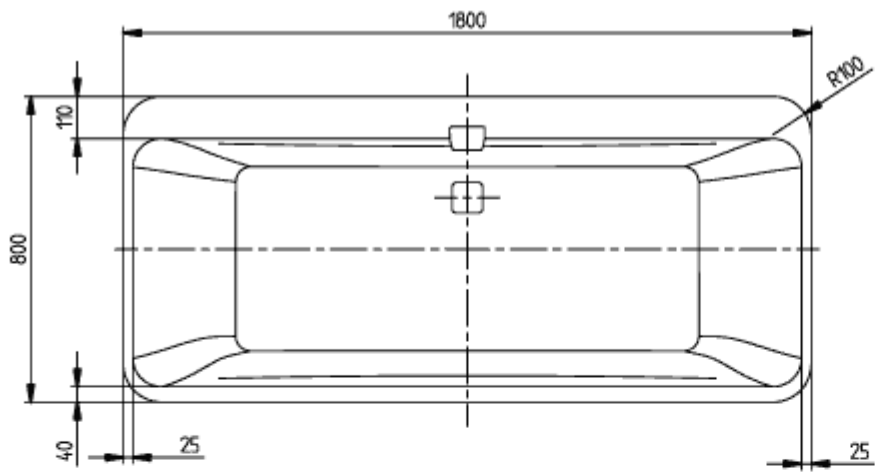

SQUARO EDGE 12 BADKAR OVAL

PRODUKTINFORMATION

Artikeltitel	Villeroy & Boch Squaro Edge 12 Badkar, 1800 x 800 mm, Vit Alpin
Artikelnummer	UBQ180SQE7DV-01
Montering / monteringsstyp	Inbyggd
Leveransomfattning	Ovalt badkar, 1 x st. , 2 x Stödrum för badkar (självhäftande), justerbar 130–180 mm, 2 st. Utökat utlopp och bräddavlopp (krompläterat och vitt), 1 x st.
Längd i mm	1800
Bredd i mm	800
Höjd i mm	475
Inre djup	450
Kollektion	Squaro Edge 12
Produktbeteckning	Badkar
Material	Quaryl®
Övriga material	<ul style="list-style-type: none">• Utlopp och bräddavlopp: Plast• Plast Utloppslock: Plast• Plast
övriga ytor	Utlopp och bräddavlopp: glansig, glansig, Utloppslock: glansig glansig
Med bräddavlopp	Ja
Antal personer	2
Form	Oval
Färgbeteckning	Vit Alpin
andra färgbeteckningar	Utlopp och bräddavlopp: Krom, Vit Alpin, Utloppslock: Krom Vit Alpin
Med halkskydd	Nej
Utlopp / utlopp	centralt utlopp
Innerform	rektangulär
SilentFlow	Nej

TEKNISKA TECKNINGAR

UBQ180SQE7DV-01

SQUARO EDGE 12 1800x800 UBQ180SQE7 V02/ 20-04-2020	Vill
---	------

UBQ180SQE7DV-01