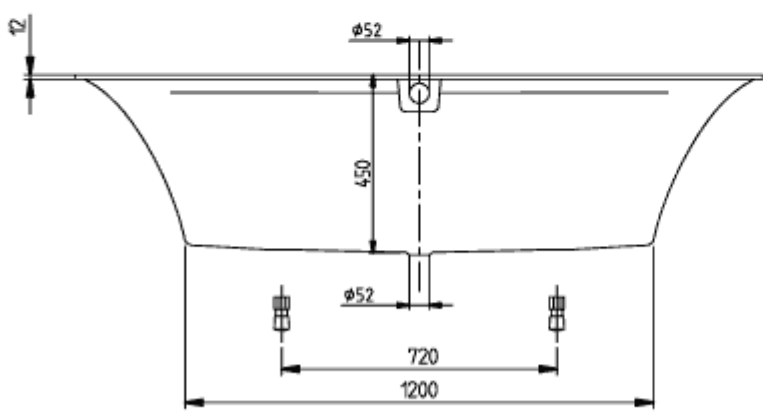

SQUARO EDGE 12 BADKAR OVAL

PRODUKTINFORMATION

Artikeltitel	Villeroy & Boch Squaro Edge 12 Badkar, 1800 x 800 mm, Vit Alpin
Artikelnummer	UBQ180SQE7DV-01
Montering / monteringsstyp	Inbyggd
Leveransomfattning	Ovalt badkar, 1 x st. , 2 x Stödrum för badkar (självhäftande), justerbar 130–180 mm, 2 st. Utökat utlopp och bräddavlopp (krompläterat och vitt), 1 x st.
Längd i mm	1800
Bredd i mm	800
Höjd i mm	475
Inre djup	450
Kollektion	Squaro Edge 12
Produktbeteckning	Badkar
Material	Quaryl®
Övriga material	<ul style="list-style-type: none">• Utlopp och bräddavlopp: Plast• Plast Utloppslock: Plast• Plast
övriga ytor	Utlopp och bräddavlopp: glansig, glansig, Utloppslock: glansig glansig
Med bräddavlopp	Ja
Antal personer	2
Form	Oval
Färgbeteckning	Vit Alpin
andra färgbeteckningar	Utlopp och bräddavlopp: Krom, Vit Alpin, Utloppslock: Krom Vit Alpin
Med halkskydd	Nej
Utlopp / utlopp	centralt utlopp
Innerform	rektangulär
SilentFlow	Nej

TEKNISKA TECKNINGAR

UBQ180SQE7DV-01

SQUARO EDGE 12 1800x800 UBQ180SQE7 V02/ 20-04-2020	Vill
---	------

UBQ180SQE7DV-01