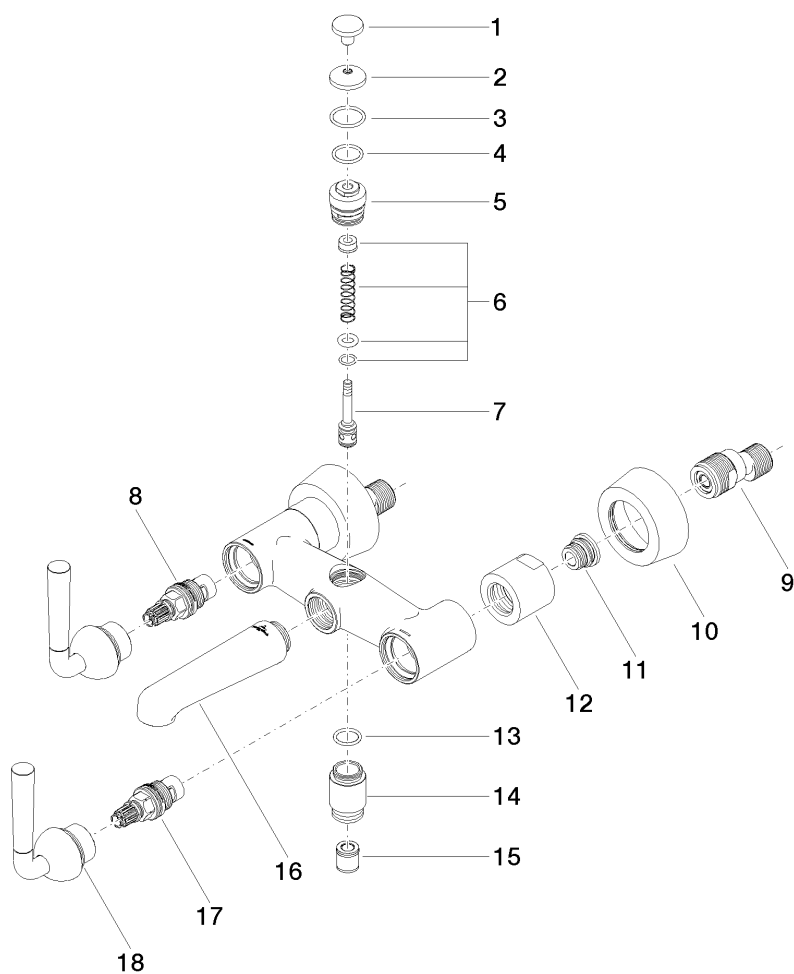

### Product specifications

- **200 mm projection**
- normal flow
- automatic bath/shower diverter
- 1/2" shower outlet
- slide-on rosettes Ø 65 mm
- 1/2" connection
- gauge 150 mm - 15 mm
- max. flow 24 l/min

### Surfaces

- |             |             |
|-------------|-------------|
| • chrome    | 25100900-00 |
| • champagne | 25100900-47 |
| •           | 25100900-50 |
| •           | 25100900-98 |

**Exploded assembly drawing**

Bath & Spa

**Domicil Bath mixer for wall mounting**

Article number: 25100900

**Order quantity**

<b>No.</b>	<b>Article number</b>	<b>Name</b>	<b>Installation quantity</b>
------------	-----------------------	-------------	------------------------------

**Flow rate chart**