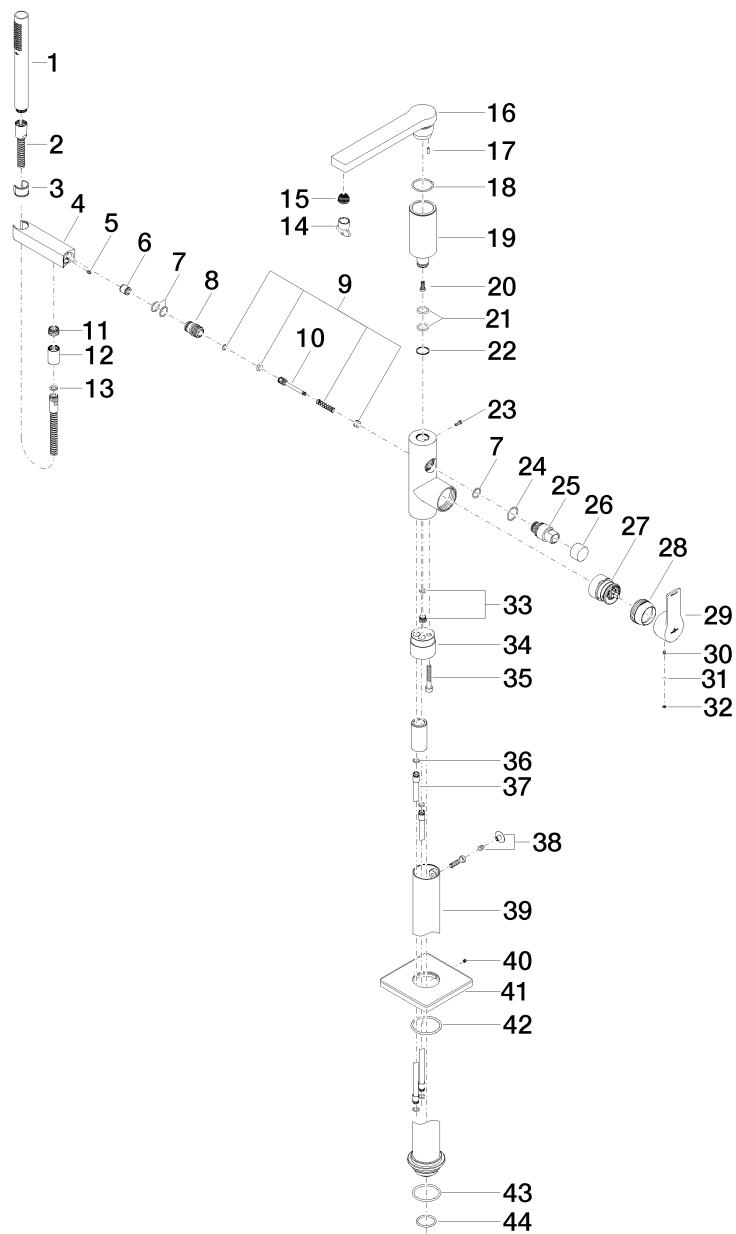

**Exploded assembly drawing**

**Just**

Article number: 25963965

**Order quantity**

<b>No.</b>	<b>Article number</b>	<b>Name</b>	<b>Installation quantity</b>
1	28013969ff	shower	1
2	093002072ff	hose	1
3	09184003590	sleeve	1
4	09172002720ff	holder	1
5	09311105890	pin	1
6	09230104090	back-flow preventer	1
7	09141001090	seal	1
8	09240315320ff	nipple	1
9	9016020230090	spring	1
10	09310910220ff	pull-rod	1
11	092403069ff	nipple	1
12	092102069ff	cover	1
13	09142002690	seal	1
14	0430090240090	key	1
15	09290305590	aerator	1
16	091196003ff	spout	1
17	09311104090	pin	1
18	09141003090	seal	1
19	09111009420ff	connection	1
20	09303017890	screw	1
21	09141002290	seal	2
22	09281011990	ring	1
23	09303008090	screw	1
24	09141011290	seal	1
25	09213408120ff	nipple	1
26	092088002ff	handle	1
27	09150505090	cartridge	1
28	092404148ff	nut	1
29	092096016ff	handle	1

**Just**

Article number: 25963965

---

<b>30</b>	09311107990	pin	1
<b>31</b>	09141013390	seal	1
<b>32</b>	093120087ff	plug	1
<b>33</b>	0431200391090	plug	1
<b>34</b>	09240315220ff	adaptor	1
<b>35</b>	09303011190	screw	1
<b>36</b>	09141013990	seal	4
<b>37</b>	0428220250090	connection	2
<b>38</b>	0431200340090	plug	1
<b>39</b>	04282203000ff	pipe	1
<b>40</b>	09311103090	pin	1
<b>41</b>	092796005ff	rosette	1
<b>42</b>	09141012990	seal	1
<b>43</b>	09141008490	seal	1
<b>44</b>	09141001890	seal	1