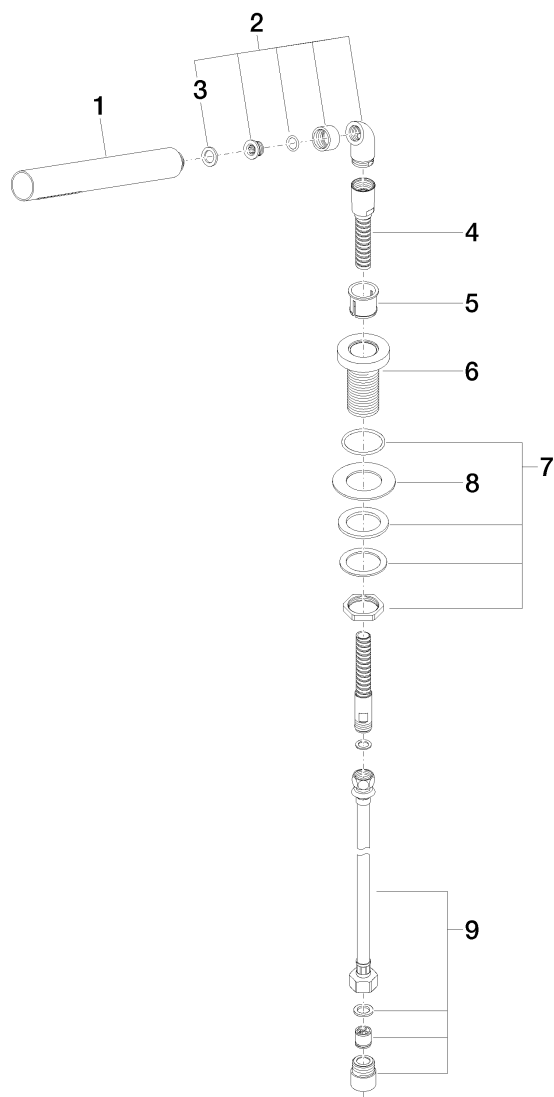

Serienübergreifende Artikel Complete hand shower set "Modern"

Article number: 27702969

Exploded assembly drawing

Serienübergreifende Artikel Complete hand shower set "Modern"

Article number: 27702969

Order quantity

No.	Article number	Name	Installation quantity
1	28013969ff	shower	1
2	04240418900ff	nipple	1
3	09142000290	seal	1
4	28322970ff	hose	1
5	09184008590	sleeve	1
6	093001085ff	rosette	1
7	0430110386690	fixing set	1
8	09301106090	disc	1
9	1250597090	hose	1